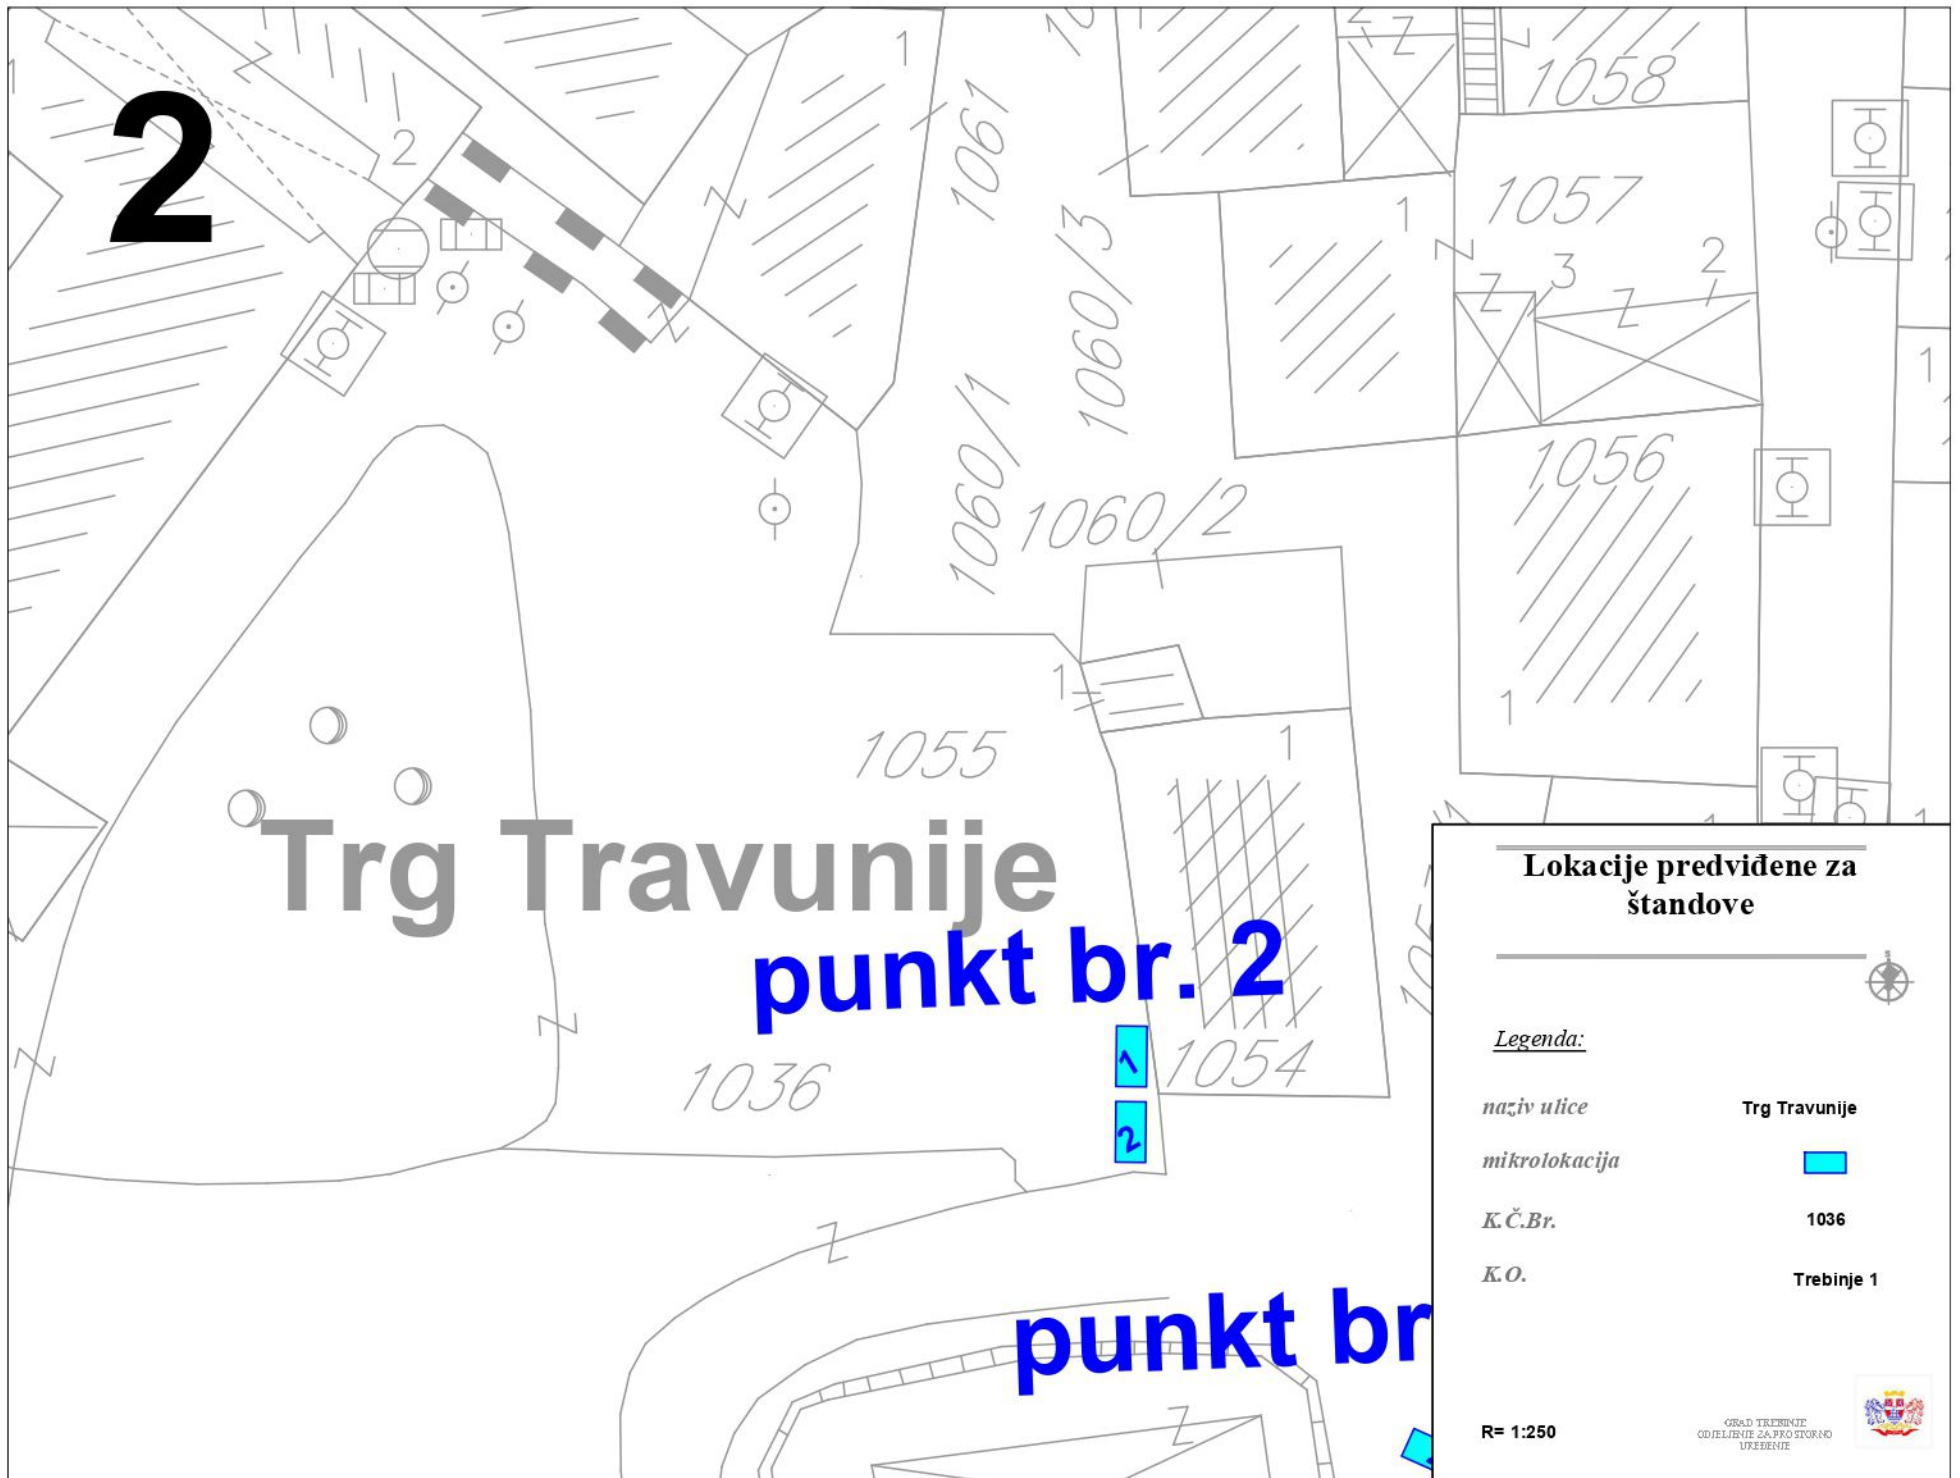

1

punkt br. 1

5 4 3 2 1

Gradski park

Lokacije predviđene za štandove

Legenda:

- naziv ulice
- mikrolokacija
- K.Č.Br.
- K.O.
- Gradski park
- 1251/1
- Trebinje 1

R= 1:250

GRAD TREBINJE
ODJELJENJE ZA PROSTORNO
UREĐENJE

1856

4

punkt br. 4

Lokacije predviđene za štandove

Legenda:

<i>naziv ulice</i>	Obala Luke Vukalovića
<i>mikrolokacija</i>	
<i>K.Č.Br.</i>	1875/1
<i>K.O.</i>	Police 1

naziv ulice

Desanke Maksimović

mikrolokacija

K.Č.Br.

1034

K.O.

Trebinje 1

R= 1:250