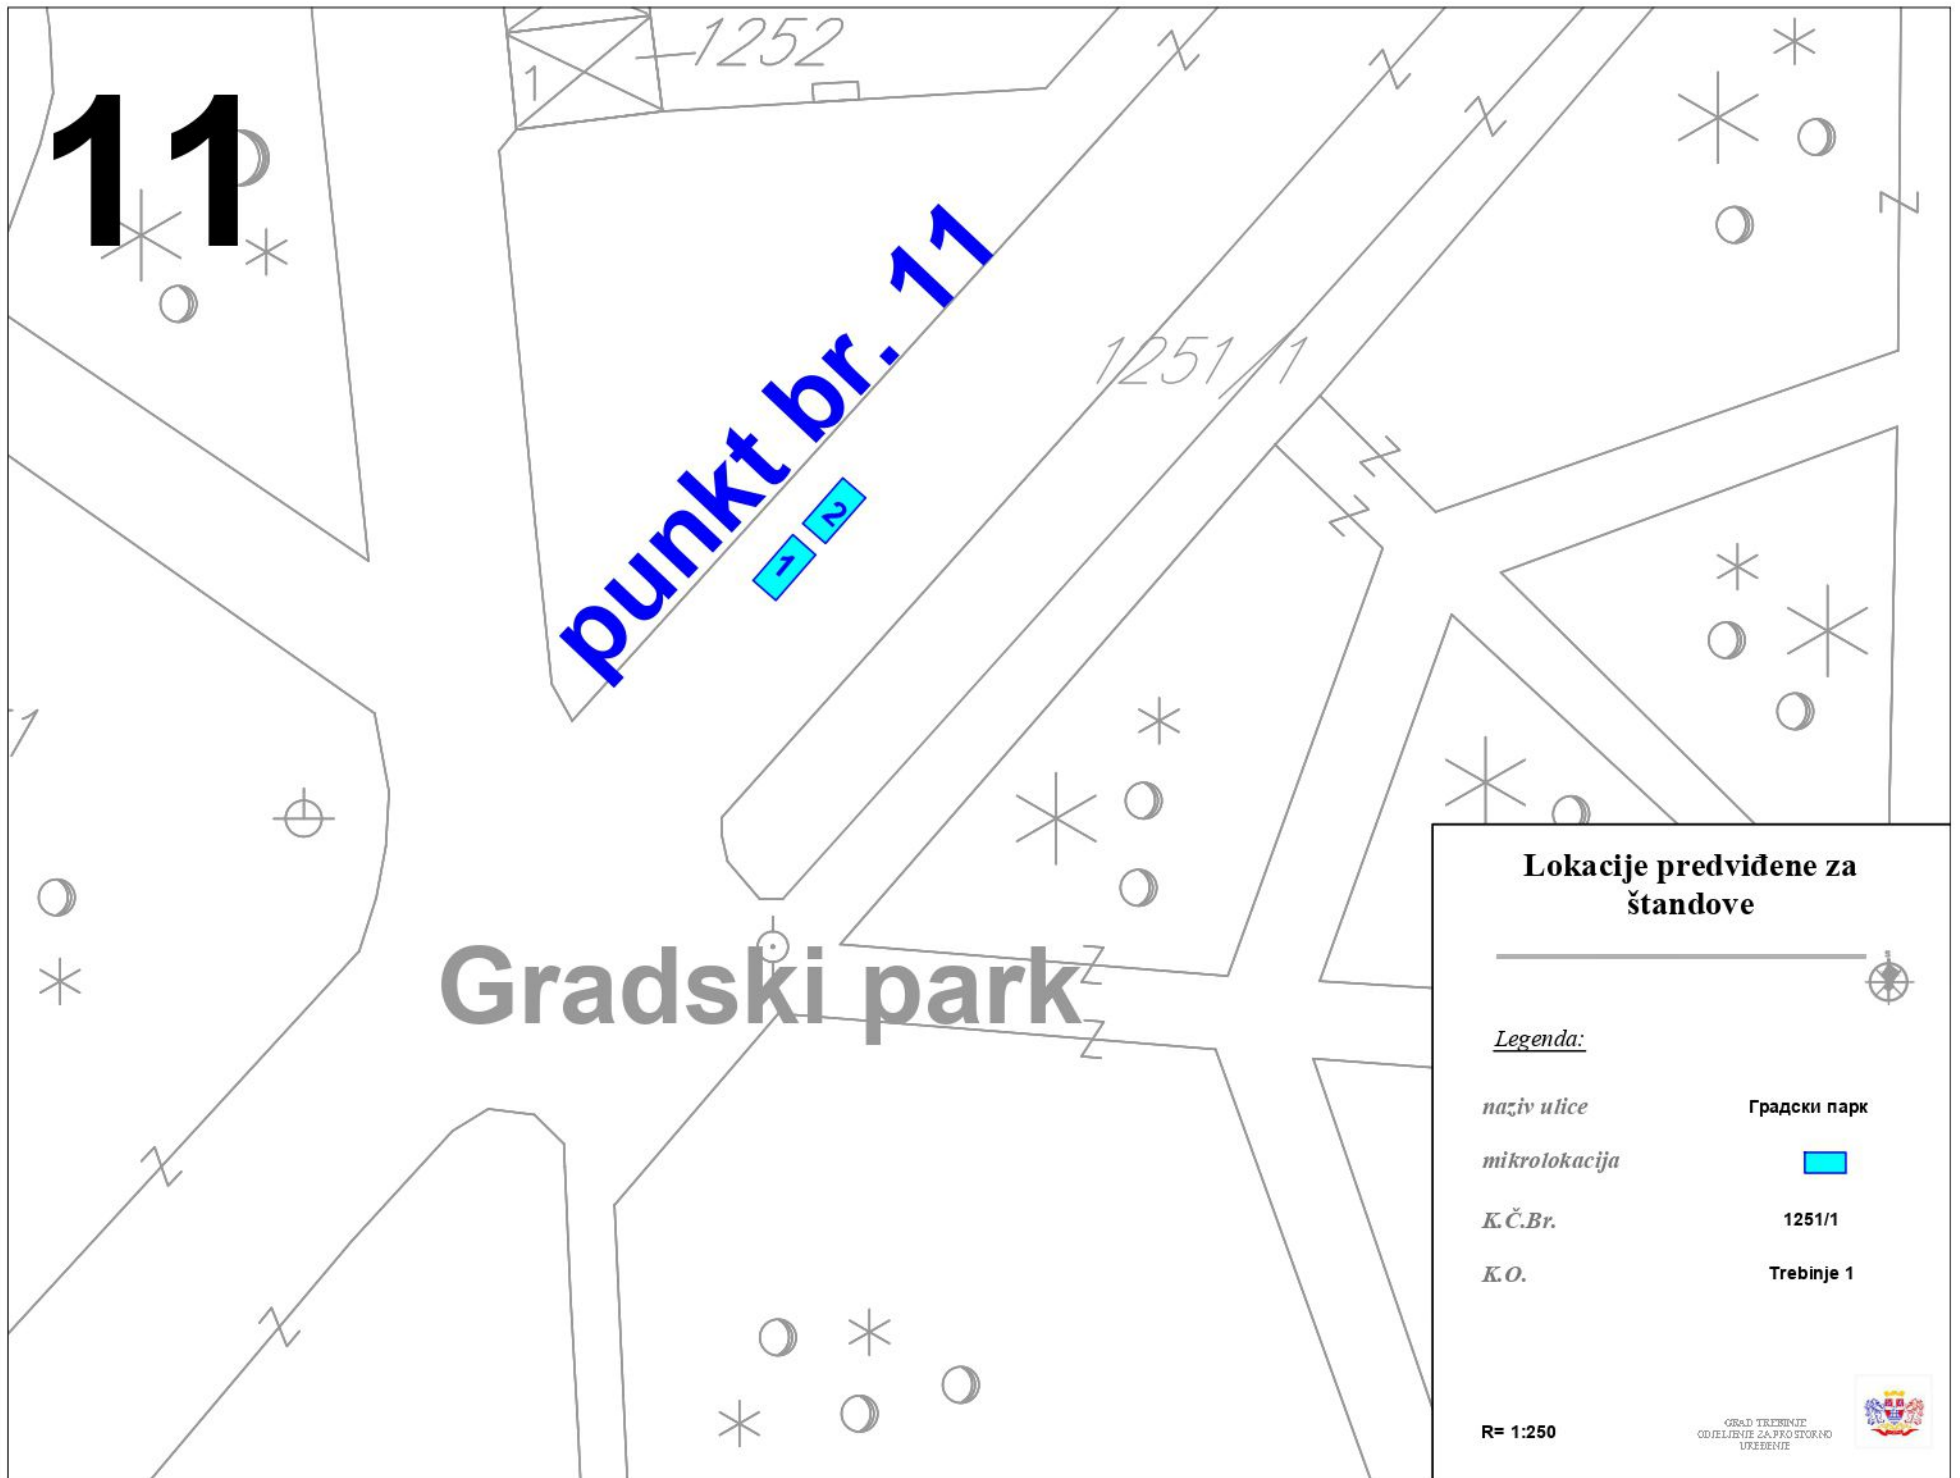

11

punkt br. 11

Gradski park

Lokacije predviđene za štandove

Legenda:

<i>naziv ulice</i>	Gradski park
<i>mikrolokacija</i>	
<i>K.Č.Br.</i>	1251/1
<i>K.O.</i>	Trebilje 1

R= 1:250

GRAD TREBINJE
ODJELJENJE ZA PROSTORNO
UREĐENJE