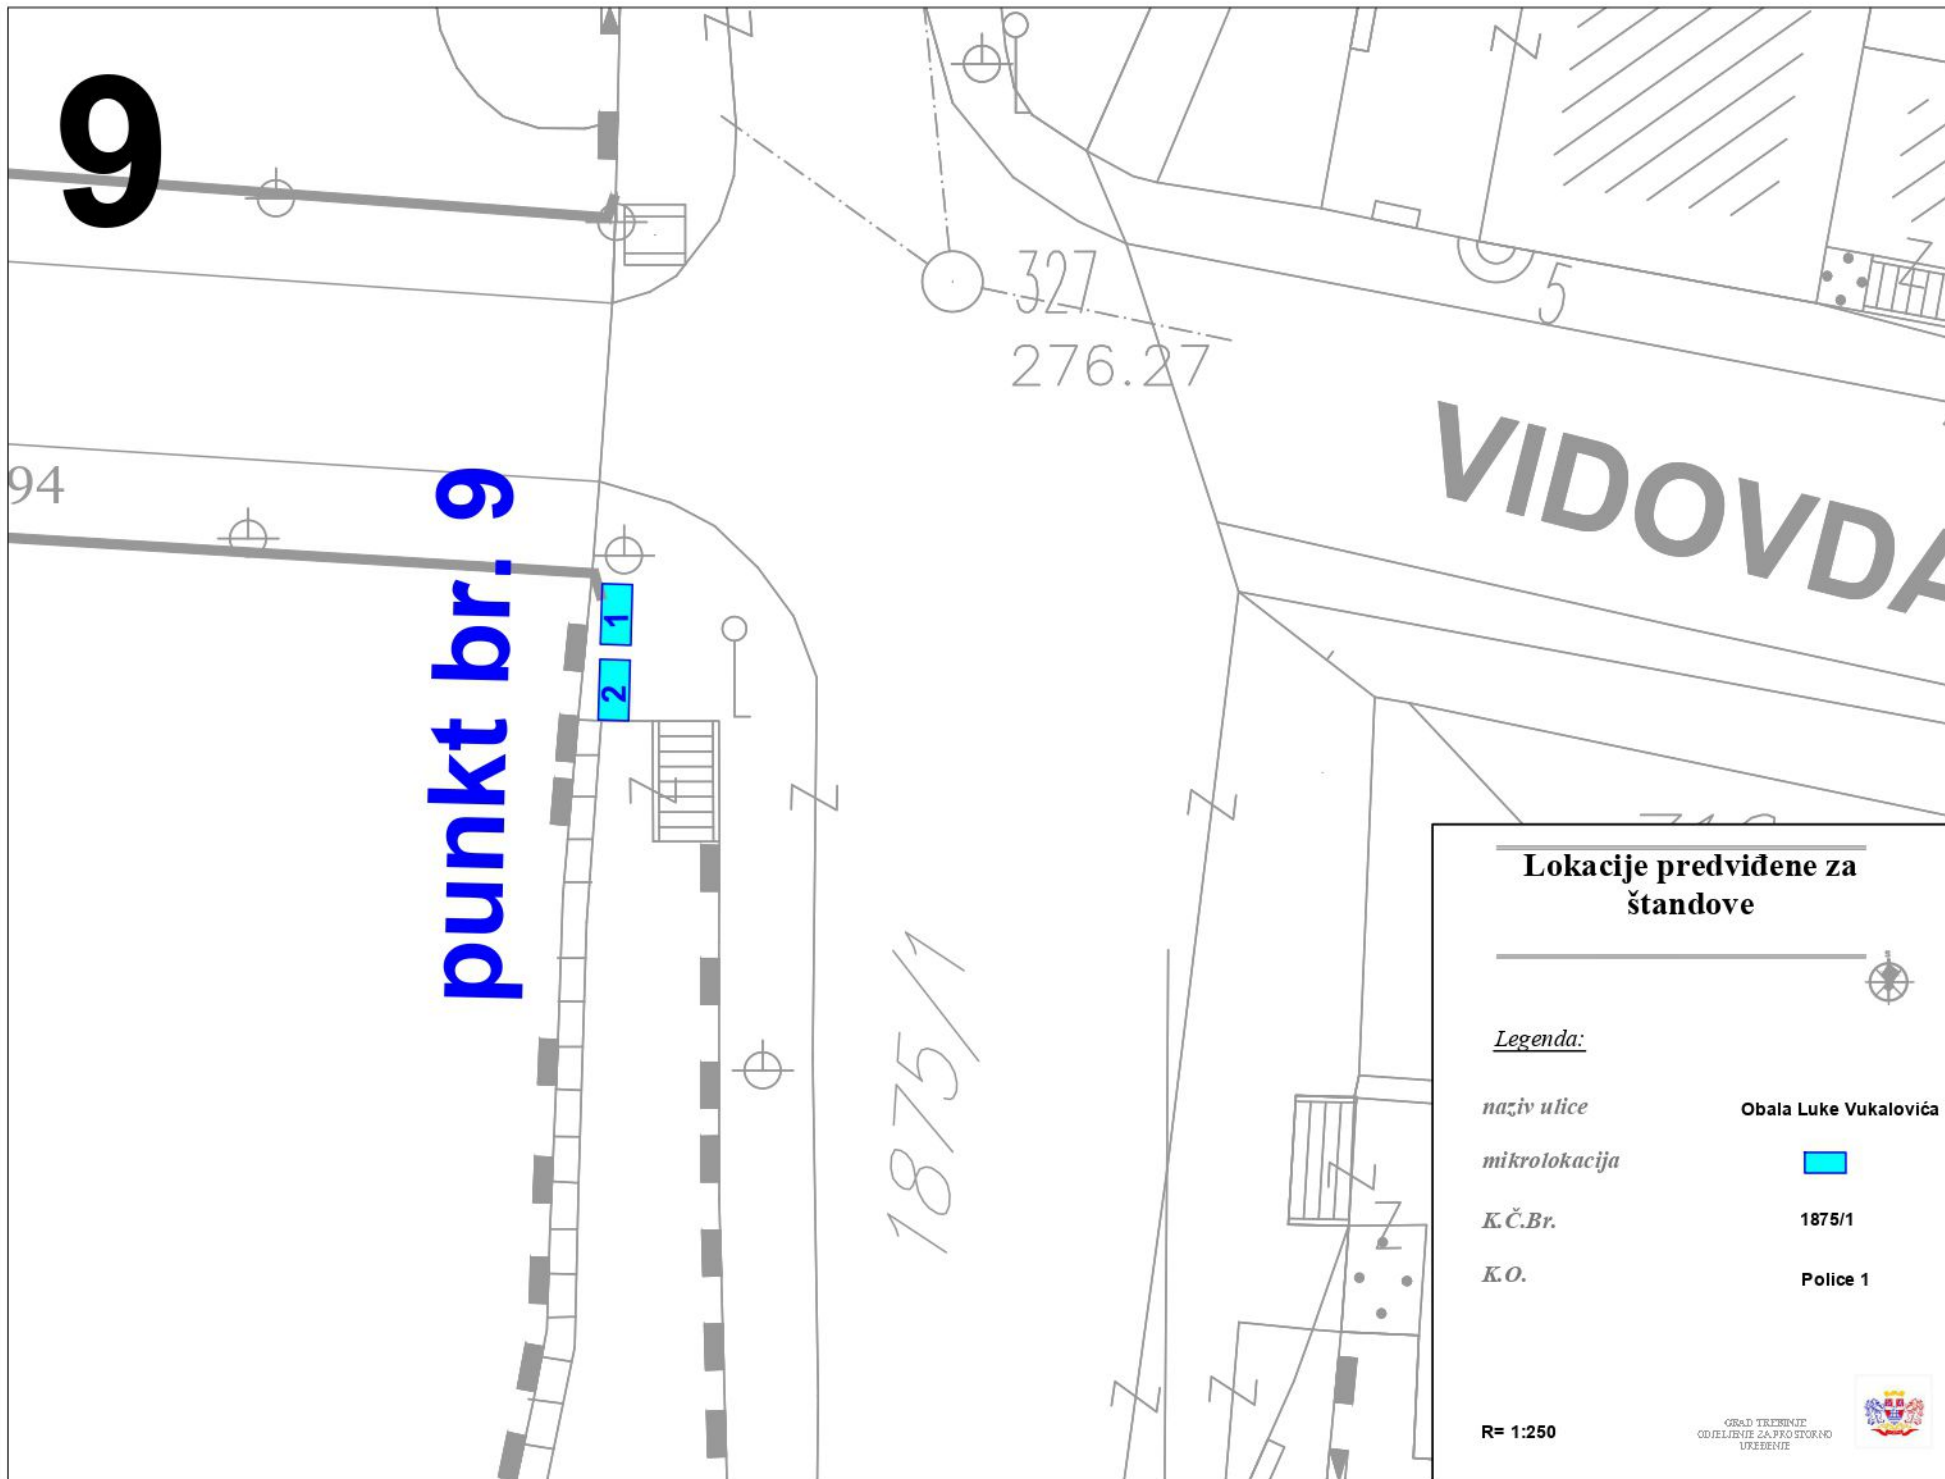

9

punkt br. 9

1
2

VIDOVDA

Lokacije predviđene za štandove

Legenda:

- naziv ulice* Obala Luke Vukalovića
- mikrolokacija*
- K.Č.Br.* 1875/1
- K.O.* Police 1

R= 1:250