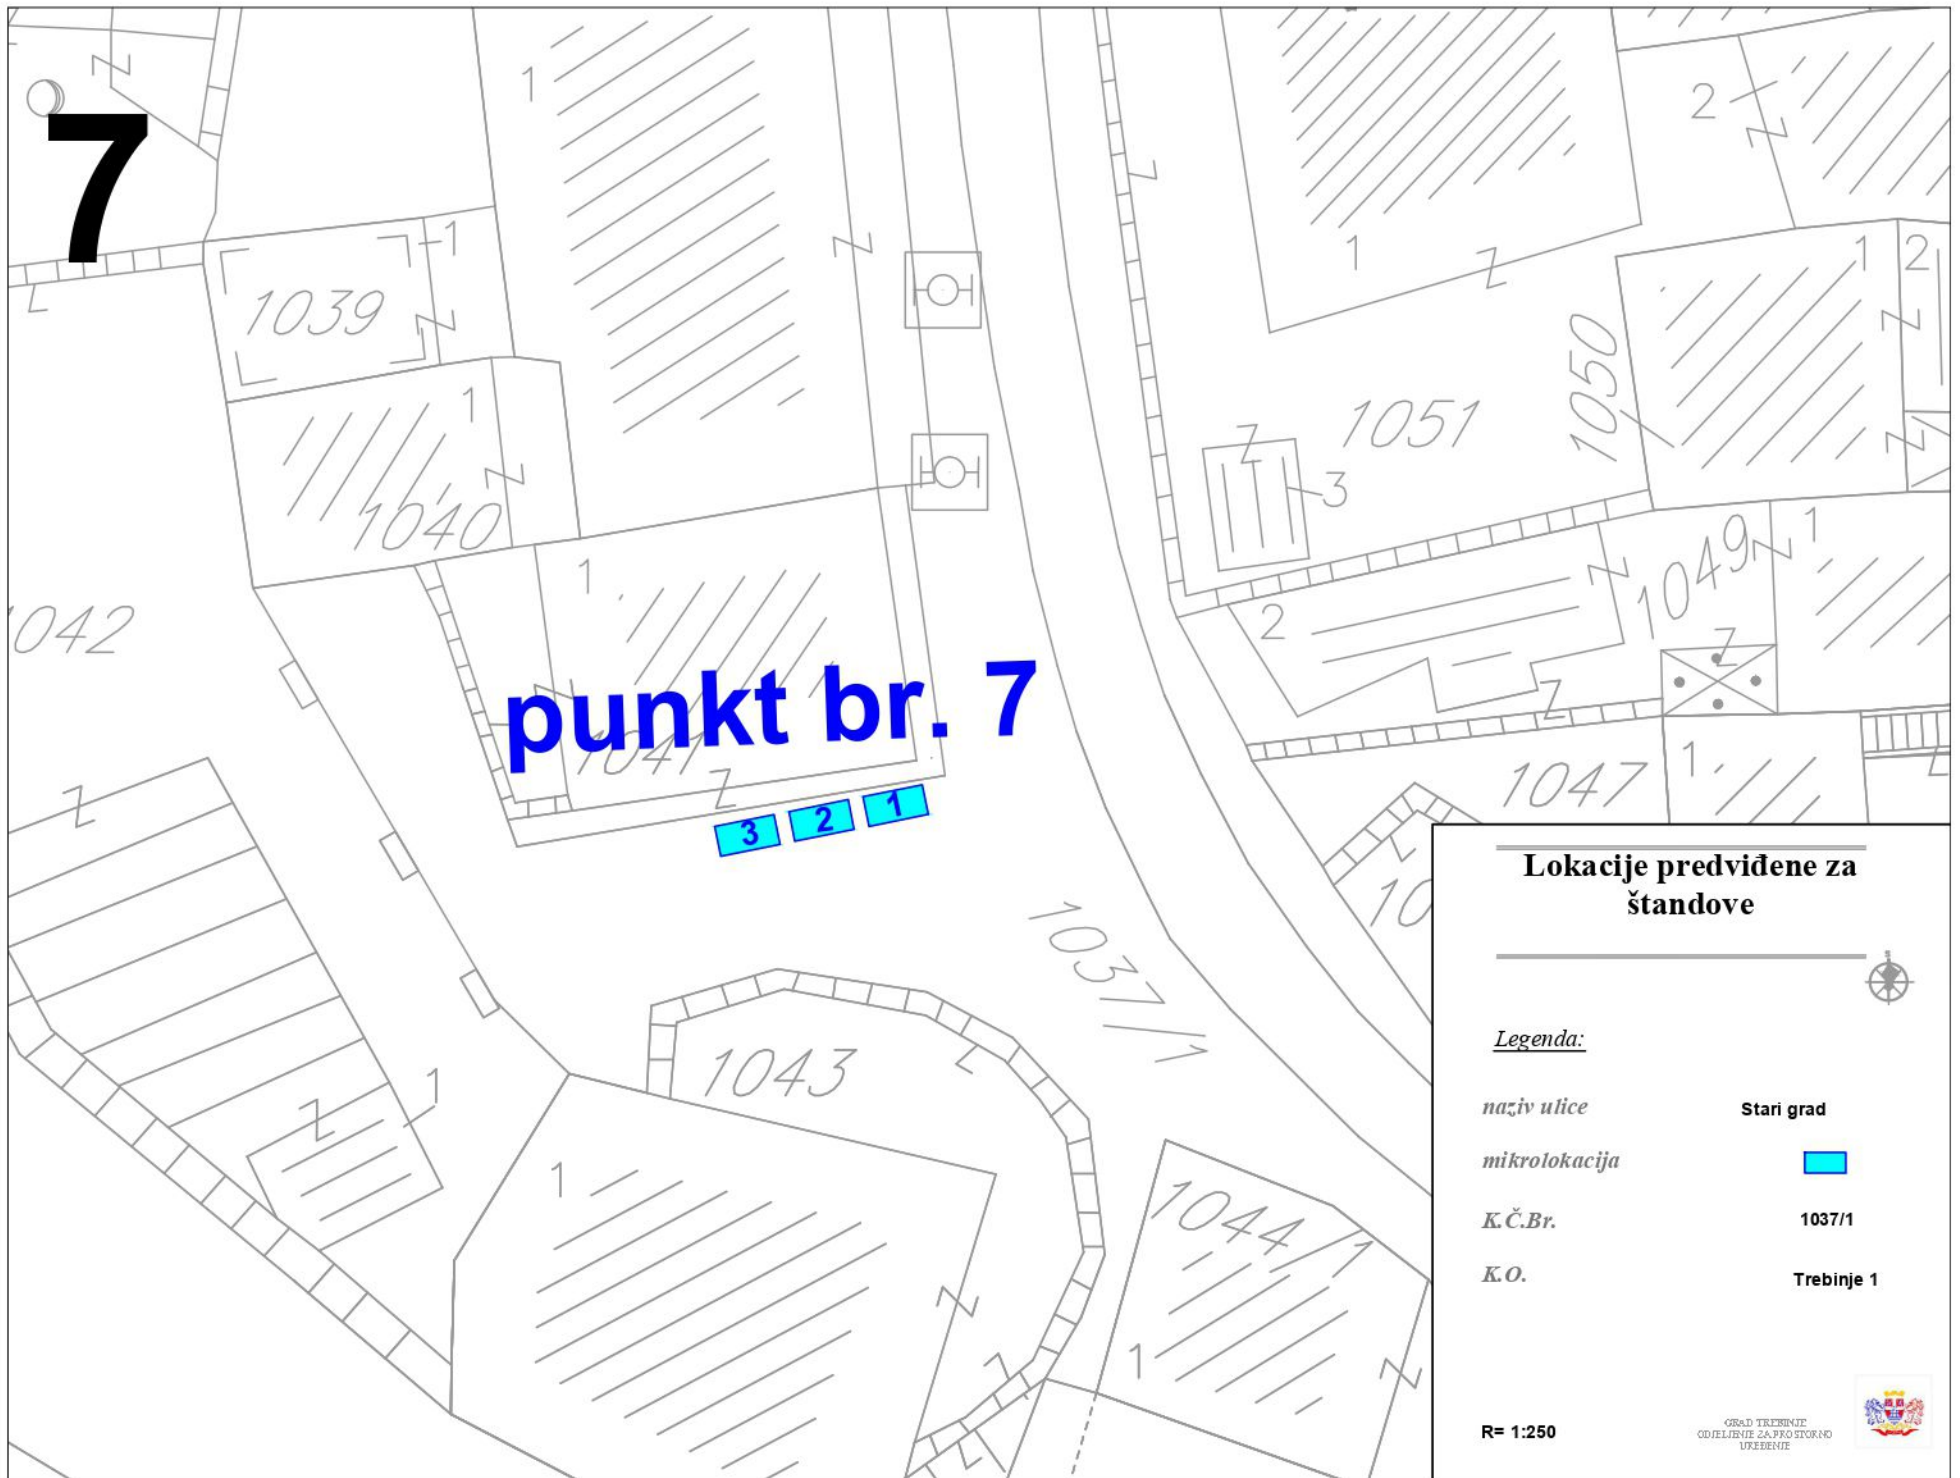

7

punkt br. 7

3 2 1

Lokacije predviđene za štandove

Legenda:

naziv ulice	Stari grad
mikrolokacija	
K.Č.Br.	1037/1
K.O.	Trebinje 1

R= 1:250

GRAD TREBINJE
ODJELJENJE ZA PROSTORNO
UREĐENJE