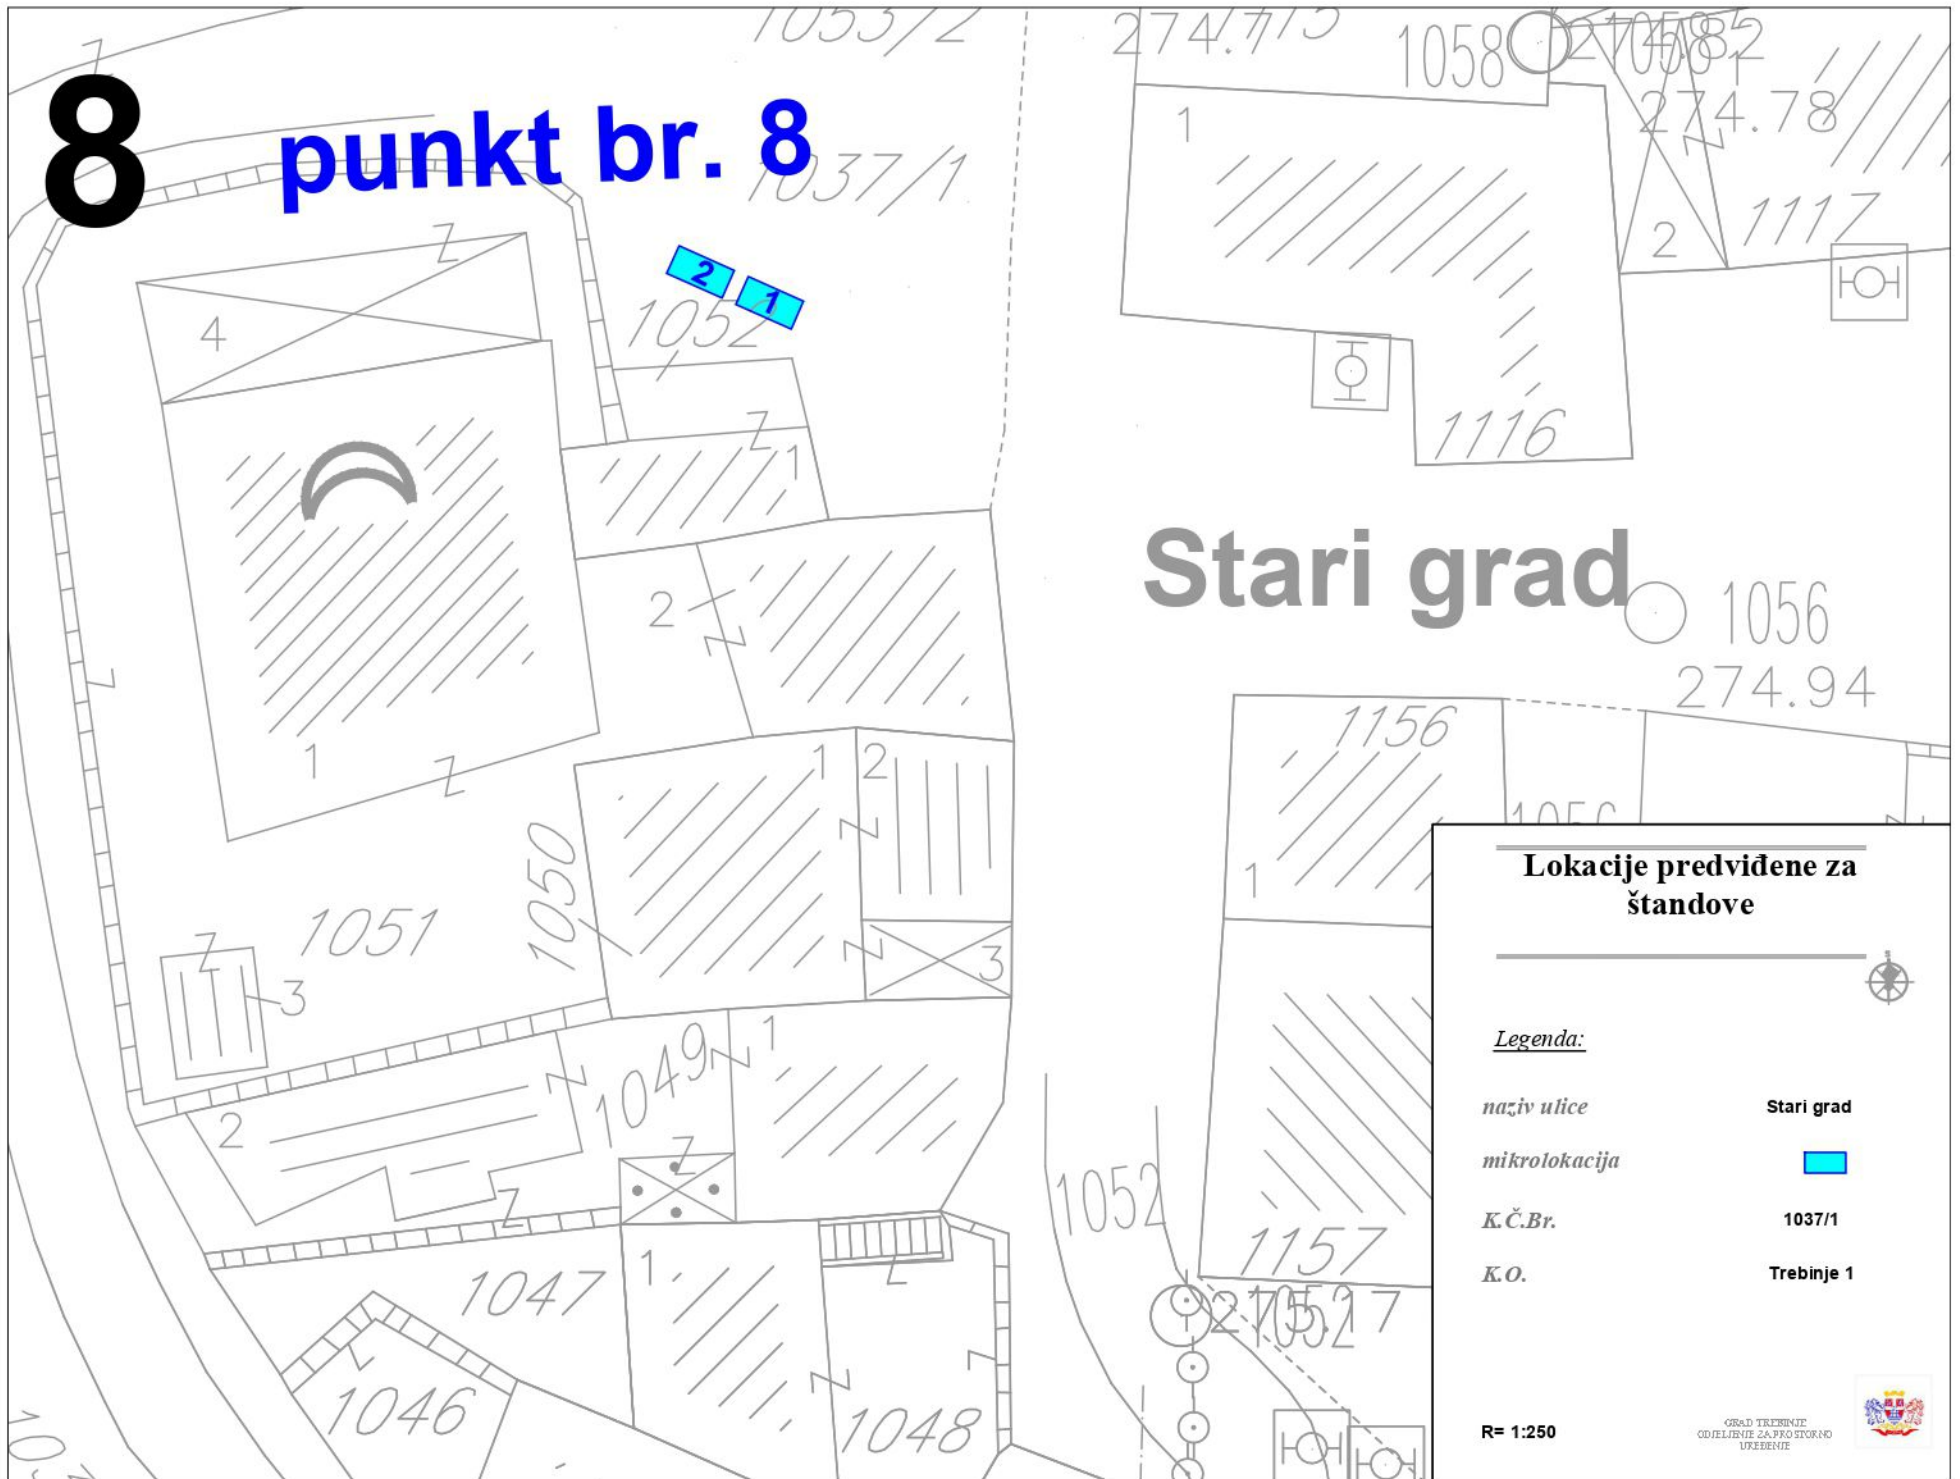

8

punkt br. 8

Stari grad

Lokacije predviđene za štandove

Legenda:

naziv ulice

mikrolokacija

K.Č.Br.

K.O.

Stari grad

1037/1

Trebinje 1

R= 1:250

GRAD TREBINJE
ODJELJENJE ZA PROSTORNO
UREĐENJE